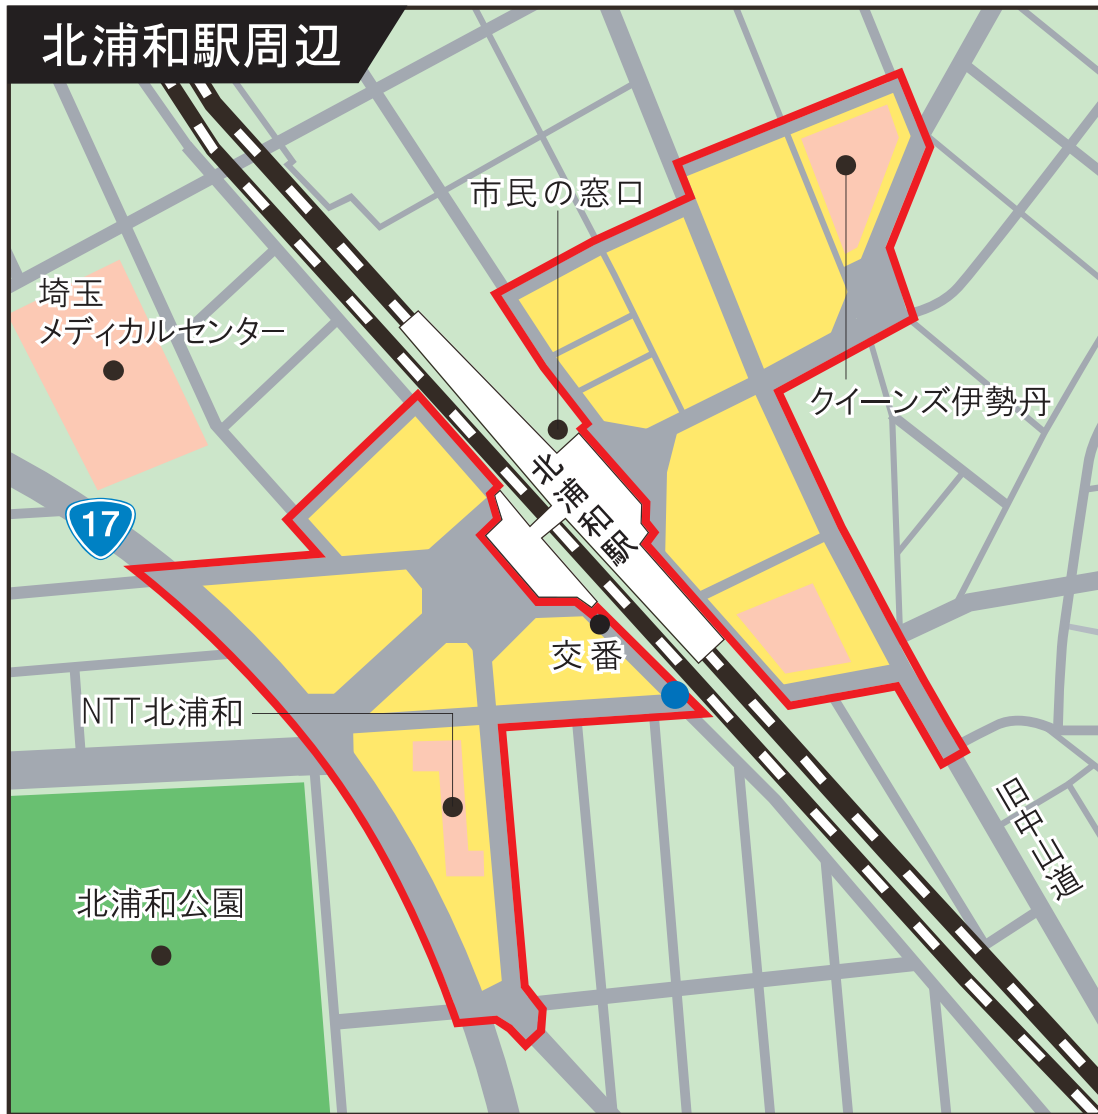

北浦和駅周辺

部分が路上喫煙禁止区域及び環境美化重点区域です。 ● 指定喫煙場所